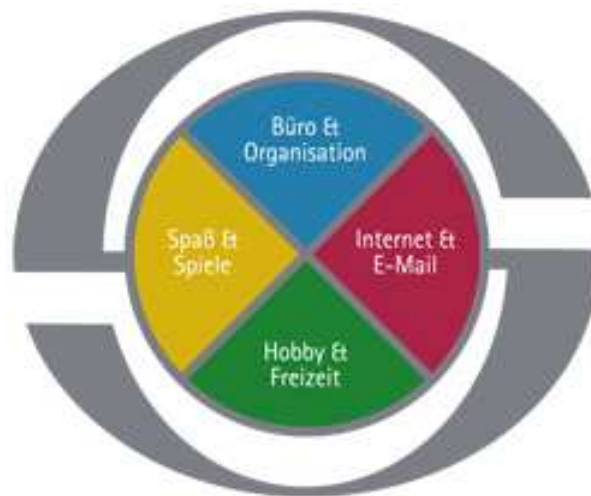

Besonders der umfangreiche Service wird Sie begeistern. Von der Beratung zur Auswahl des richtigen Internet-Anbieters, über den Aufbau bei Ihnen zu Hause bis hin zum Anschluss des SimpLiCo an das Internet – hier genießen Sie den vollen Rundumservice.

Büro & Organisation:

- Termine verwalten
- Finanzen kontrollieren
- Briefe schreiben

Internet & E-Mail:

- Im Internet surfen
- E-Mails versenden

Hobby & Freizeit:

- Fotoalben erstellen
- Filme ansehen
- Musik anhören
- CDs und DVDs brennen

Spaß & Spiele:

- Kartenspiele
- Brettspiele
- Puzzles

PC-Aufbau

Mit dem SimplicO genießen Sie einen umfassenden Service. Wir beraten Sie bei der Auswahl des Internet-Anbieters, bauen den SimplicO bei Ihnen auf Wunsch zu Hause auf und schließen ihn auch direkt ans Internet an.

Programme (Auswahl)

Aufgrund der Systemstruktur können keine Fremdprogramme auf dem SimplicO installiert werden. Der SimplicO verfügt jedoch über eine Vielzahl speziell auf das System abgestimmter Programme.